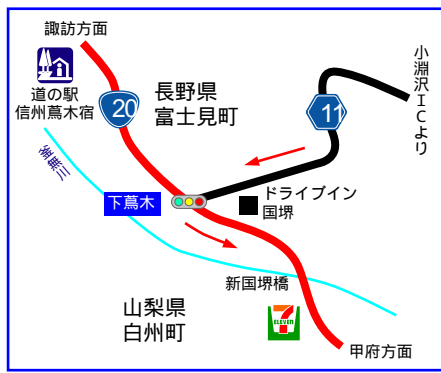

B & B 白州アクセスマップ (小淵沢・長坂IC用詳細版)

B & B 白州	緯度・経度
北緯	35° 46' 30"
東経	138° 19' 24"
標高	700 m