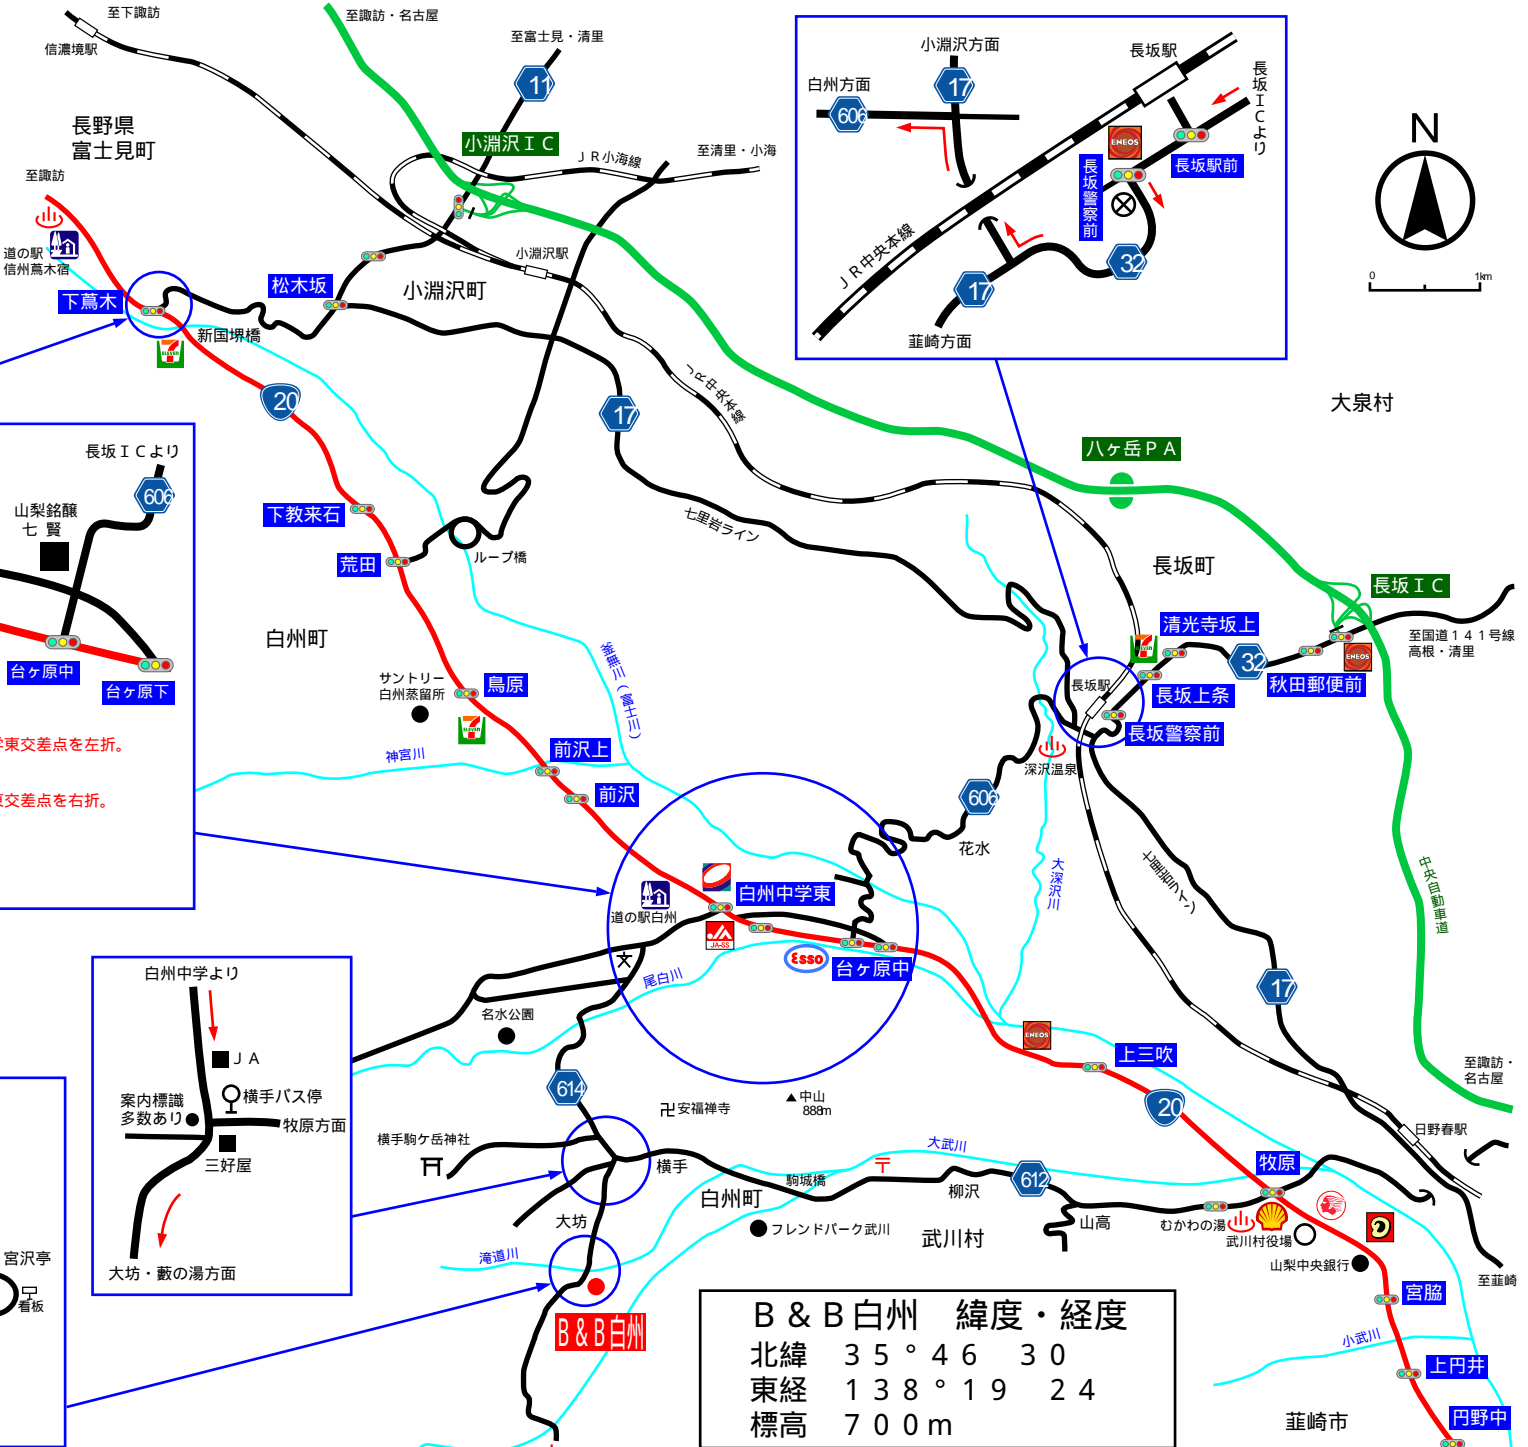

B & B 白州アクセスマップ (小淵沢・長坂IC用詳細版)

B & B 白州	緯度・経度
北緯	35° 46' 30"
東経	138° 19' 24"
標高	700 m