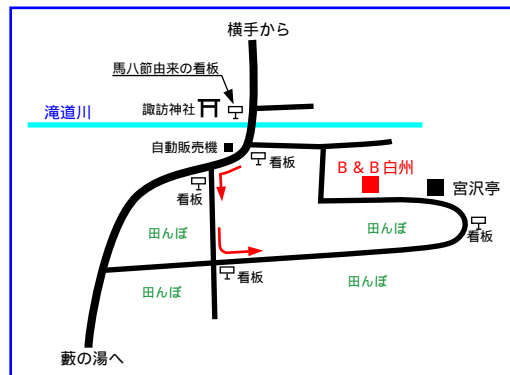

B & B 白州アクセスマップ (小淵沢・長坂IC用詳細版)

B & B 白州	緯度・経度
北緯	35° 46' 30"
東経	138° 19' 24"
標高	700 m